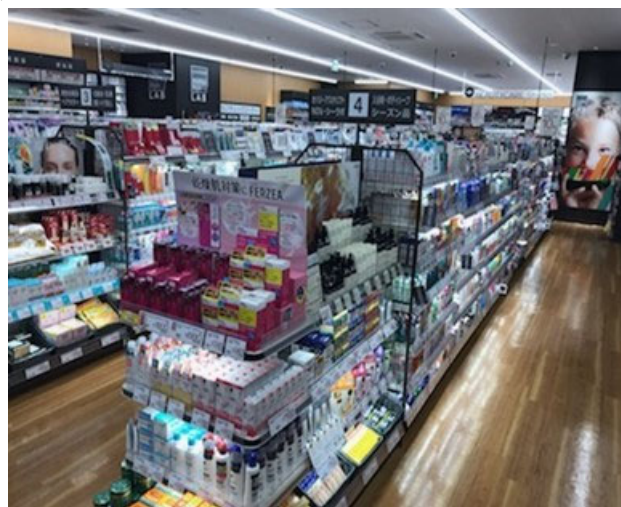

マツモトキヨシグループの美と健康のご提案型店舗 matsukiyoLAB (マツキヨラボ)が中国エリアへの初出店 『薬マツモトキヨシ matsukiyoLAB 岡山駅B-1店』

2020年9月16日 (水) 待望のオープン

このたび、マツモトキヨシグループの株式会社マツモトキヨシ中四国販売は中国エリアの第1号店となる「薬マツモトキヨシmatsukiyoLAB 岡山駅B-1店」をオープンいたしました。これにより、グループ内における「matsukiyoLAB」は、関東を中心に北は栃木県、南は岡山県までの展開となりました。

マツモトキヨシホールディングスは、“美と健康の事業分野になくてはならない企業グループ”を目指し、全国の各エリアにおいて立地・環境に合わせた多彩なフォーマットにより店舗網を拡大しております。

なかでも「matsukiyoLAB」は、地域のお客様の美しく健康的な暮らしを支える薬剤師・管理栄養士・ビューティスペシャリストなどの専門スタッフが美と健康をトータルサポートするヘルスケアショップとして2015年より展開を開始し、このたびのオープンで25店舗まで拡大しております。岡山駅B-1店は、お客様一人ひとりの健康と美に関するお悩みをトータルでサポートできるサービス環境の拡充により、これからもよりお客様に信頼され支持されるかかりつけのドラッグストアを目指し運営してまいります。

(2020年6月末現在 グループ店舗数1,726店舗 海外店舗除く)

店舗名	薬マツモトキヨシmatsukiyoLAB 岡山駅B-1店(5555号店)
所在地	〒700-0024 岡山県岡山市北区駅元町1-1 JR西日本駅構内
店長名	川田 岬
電話番号	086-233-3055
営業時間	8時~22時
定休日	無休
取扱商品	ヘルス&ビューティを中心とした商品展開 医薬品・化粧品・健康食品・日用品・プライベートブランド「matsukiyo」の販売および免税対応
売場面積	約 327㎡(99坪)

<本件に関する報道機関の皆さまからのお問合せ先>

株式会社マツモトキヨシホールディングス 経営企画本部広報部

TEL:047-349-6300 FAX:047-344-5144

e-mail: kohooffice@matsukiyo.co.jp

〒270-8521 松戸市新松戸1-483