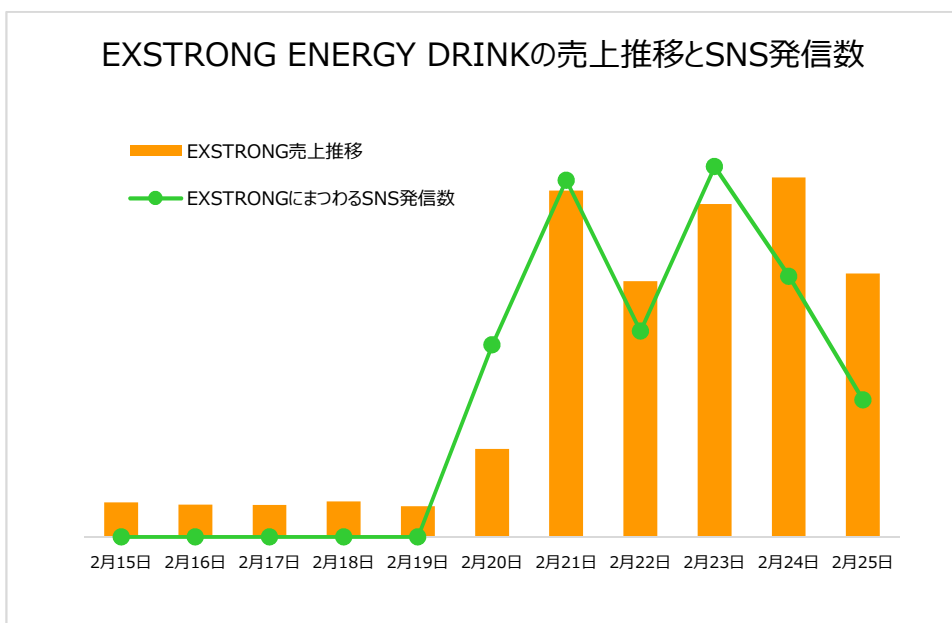

### ※SNS で話題後の発信数と売上の状況

「EXSTRONG ENERGY DRINK」は、「カフェイン 65mg」「アルギニン 200mg」のストロング処方に加え、缶と中身の液色のギャップ、お求めやすい価格がお客様にご好評いただき、2018年2月20日にSNSで話題となりました。SNSでの話題度と売上状況は連動し、発売当時と比較して一日の売上本数が大きくに跳ね上がりました。現在も好調に推移しております。